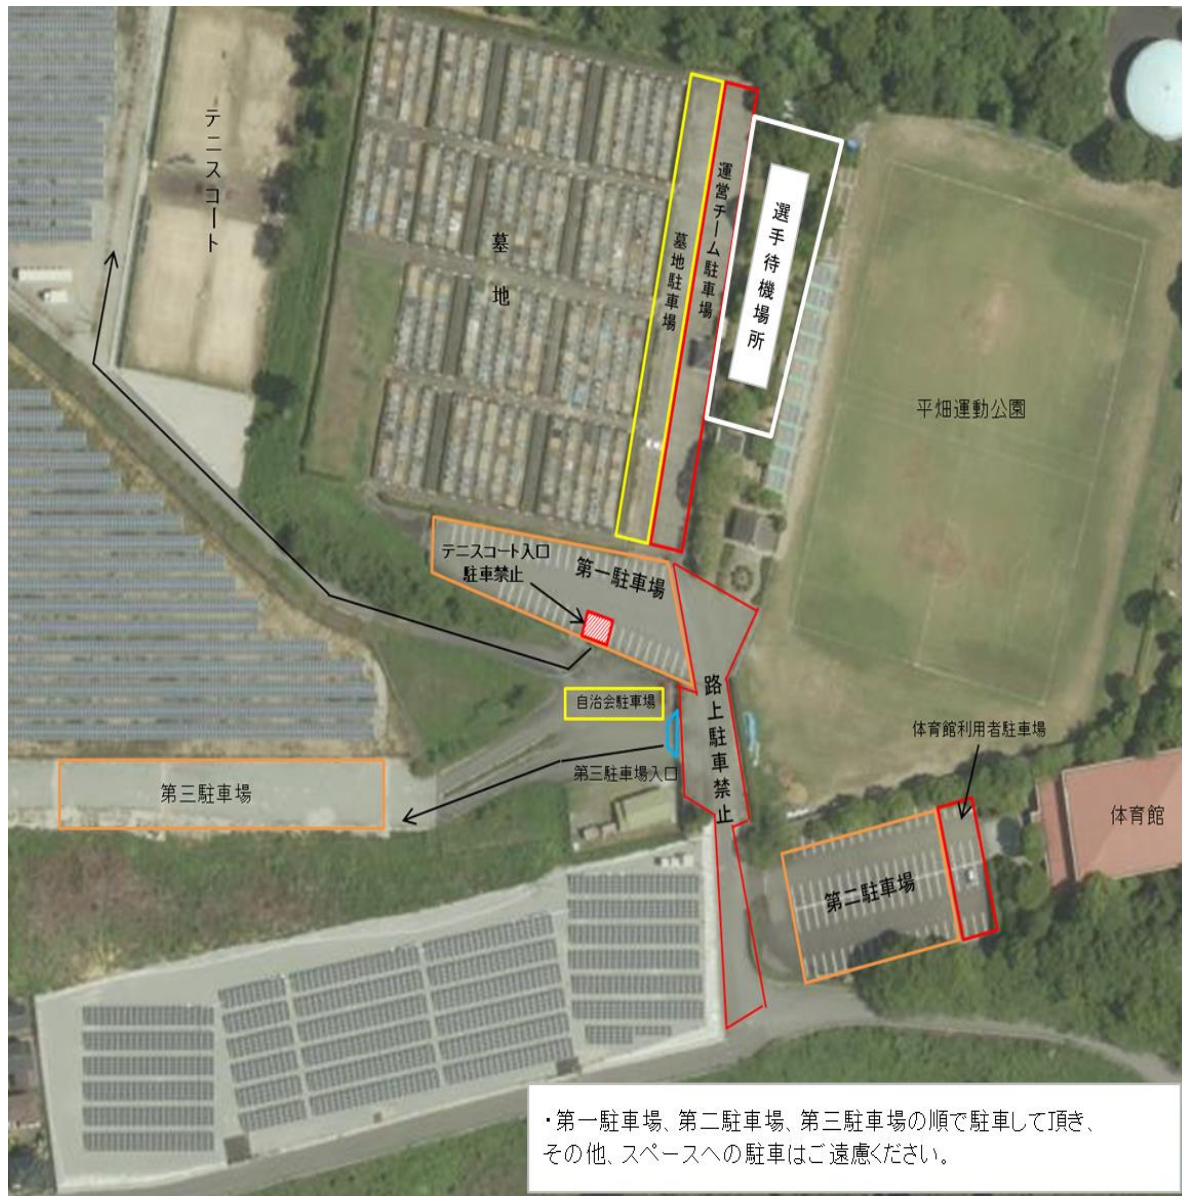

# 大淀平畑グラウンド駐車場案内図

2024年 5月13日(月)更新

## 平畑会場の注意事項

- ・スタンドの使用は、主催チーム(協力チーム)と保護者の観戦のみとします。
- ・スタンド中央の両サイドは、試合の行っているチームの保護者の観戦ゾーンとします。
- ・各チーム、指導者・保護者の待機場所は、白枠の選手の待機場所(スタンドの後ろ)での待機をお願いします。(タープ等、持参下さい。)
- ・台数制限はありませんが、出来る限り乗合せをお願いします。
- ・バスでお越しのチームは、本部まで連絡をお願いします。
- ・スタンドの中央は、主催チーム(協力チーム)のみとします。
- ・選手の乗り降り、荷物の積み降ろしはオレンジ枠の駐車場内のみをお願いします。
- ・開門は、7:30となっています。